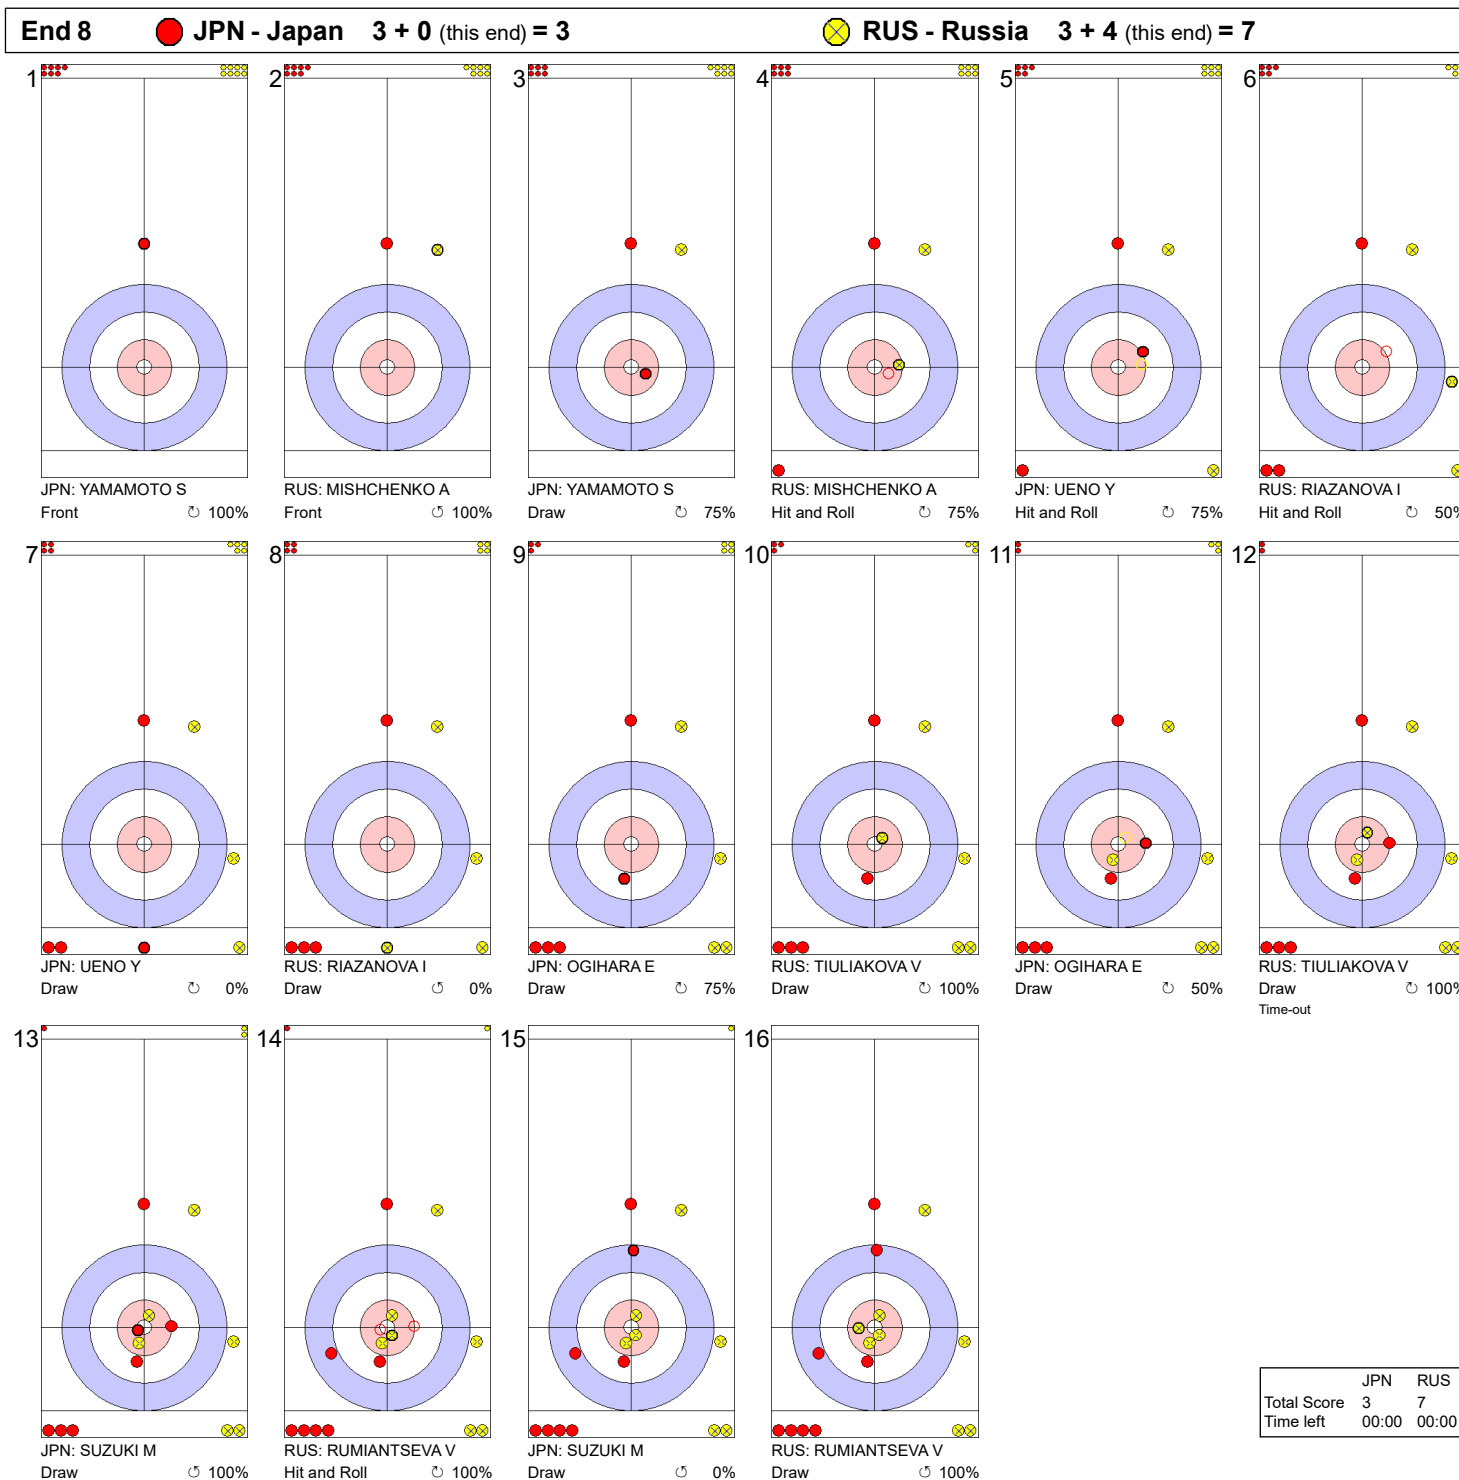

<p>1</p> <p>JPN: YAMAMOTO S Draw 100%</p>	<p>2</p> <p>RUS: MISHCHENKO A Take-out 100%</p>	<p>3</p> <p>JPN: YAMAMOTO S Take-out 100%</p>	<p>4</p> <p>RUS: MISHCHENKO A Take-out 50%</p>	<p>5</p> <p>JPN: UENO Y Front 25%</p>	<p>6</p> <p>RUS: RIAZANOVA I Take-out 100%</p>
<p>7</p> <p>JPN: UENO Y Take-out 100%</p>	<p>8</p> <p>RUS: RIAZANOVA I Take-out 100%</p>	<p>9</p> <p>JPN: OGIHARA E Take-out 100%</p>	<p>10</p> <p>RUS: TIULIAKOVA V Take-out 100%</p>	<p>11</p> <p>JPN: OGIHARA E Take-out 100%</p>	<p>12</p> <p>RUS: TIULIAKOVA V Take-out 100%</p>
<p>13</p> <p>JPN: SUZUKI M Take-out 50%</p>	<p>14</p> <p>RUS: RUMIANTSEVA V Draw 100%</p>	<p>15</p> <p>JPN: SUZUKI M Take-out 50%</p>	<p>16</p> <p>RUS: RUMIANTSEVA V Through -</p>		

	JPN	RUS
Total Score	3	3
Time left	00:00	00:00

Legend:
 ↻ Clockwise ↺ Counter-clockwise - Not considered

TUE 18 FEB 2020
Start Time 19:00

Round Robin Session 6 - Sheet D

Game - Shot by Shot

Legend:
 ↻ Clockwise ↺ Counter-clockwise - Not considered